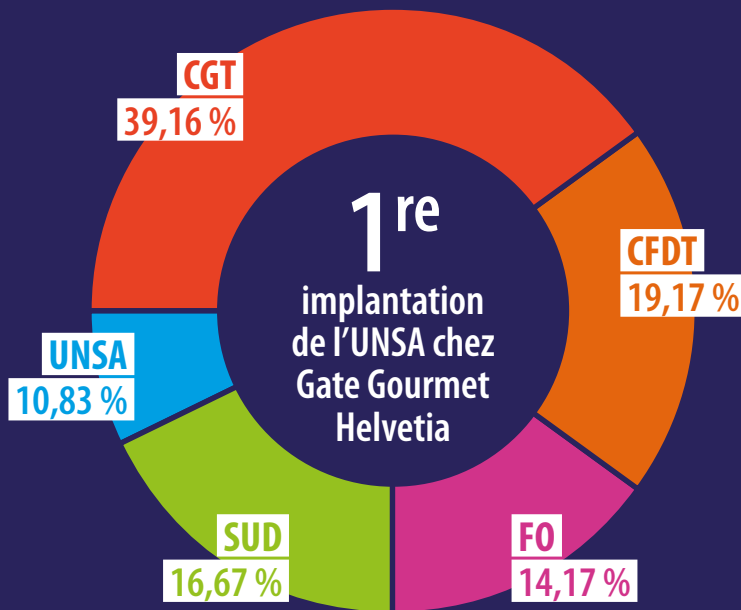

ENTREPRISES
FERROVIAIRES
GATE GOURMET
HELVETIA

COMMUNICATION AUX SALARIÉS

14 FÉVRIER 2024

LE RÉSULTAT AUX ÉLECTIONS CSE

10,83 % MERCRI !

Le premier tour des élections professionnelles chez Gate Gourmet Helvetia a eu lieu le 9 février dernier. Pour sa première participation, l'UNSA-Ferroviaire devient représentative avec 10,83 % des suffrages. Merci aux salariés pour leur confiance et félicitations aux nouveaux élus !

2

est le nombre d'élus UNSA sur le collège employés / ouvriers.

VOS ÉLUS

UNSA-FERROVIAIRE

- Maximilien LESNES
- Ilham AJDIR

FOCUS SUR GATE GOURMET HELVETIA

Basée à Paris 12^e, Gate Gourmet est la société prestataire en matière de restauration à bord des TGV Lyria. ●