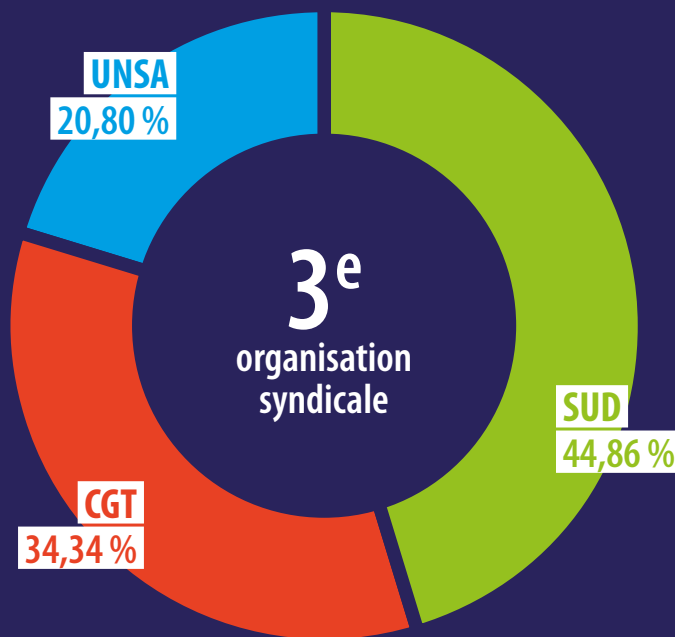

ENTREPRISES
FERROVIAIRES
CAPTRAIN

COMMUNICATION AUX SALARIÉS

5 JANVIER 2024

LE RÉSULTAT AUX ÉLECTIONS CSE

20,80 % MERCRI !

Pour sa participation aux élections chez CAPTRAIN, l'UNSA-Ferroviaire a obtenu 20,80 % des suffrages et cinq élus. L'UNSA remercie tous les salariés pour leur confiance et se met dès à présent au travail pour l'accompagnement de l'ensemble des salariés de CAPTRAIN.

48,13 %
est le taux de participation
au premier tour.

829
salariés étaient appelés aux
urnes, dont 399 ont voté.

FOCUS SUR CAPTRAIN

CAPTRAIN est une entreprise ferroviaire française. Filiale de la SNCF, elle fait partie de Rail Logistics Europe, le pôle fret et logistique ferroviaire du Groupe SNCF. La société CAPTRAIN est un acteur majeur de la logistique et du transport ferroviaire sur tout le pays français, mais aussi sur le continent européen. ●