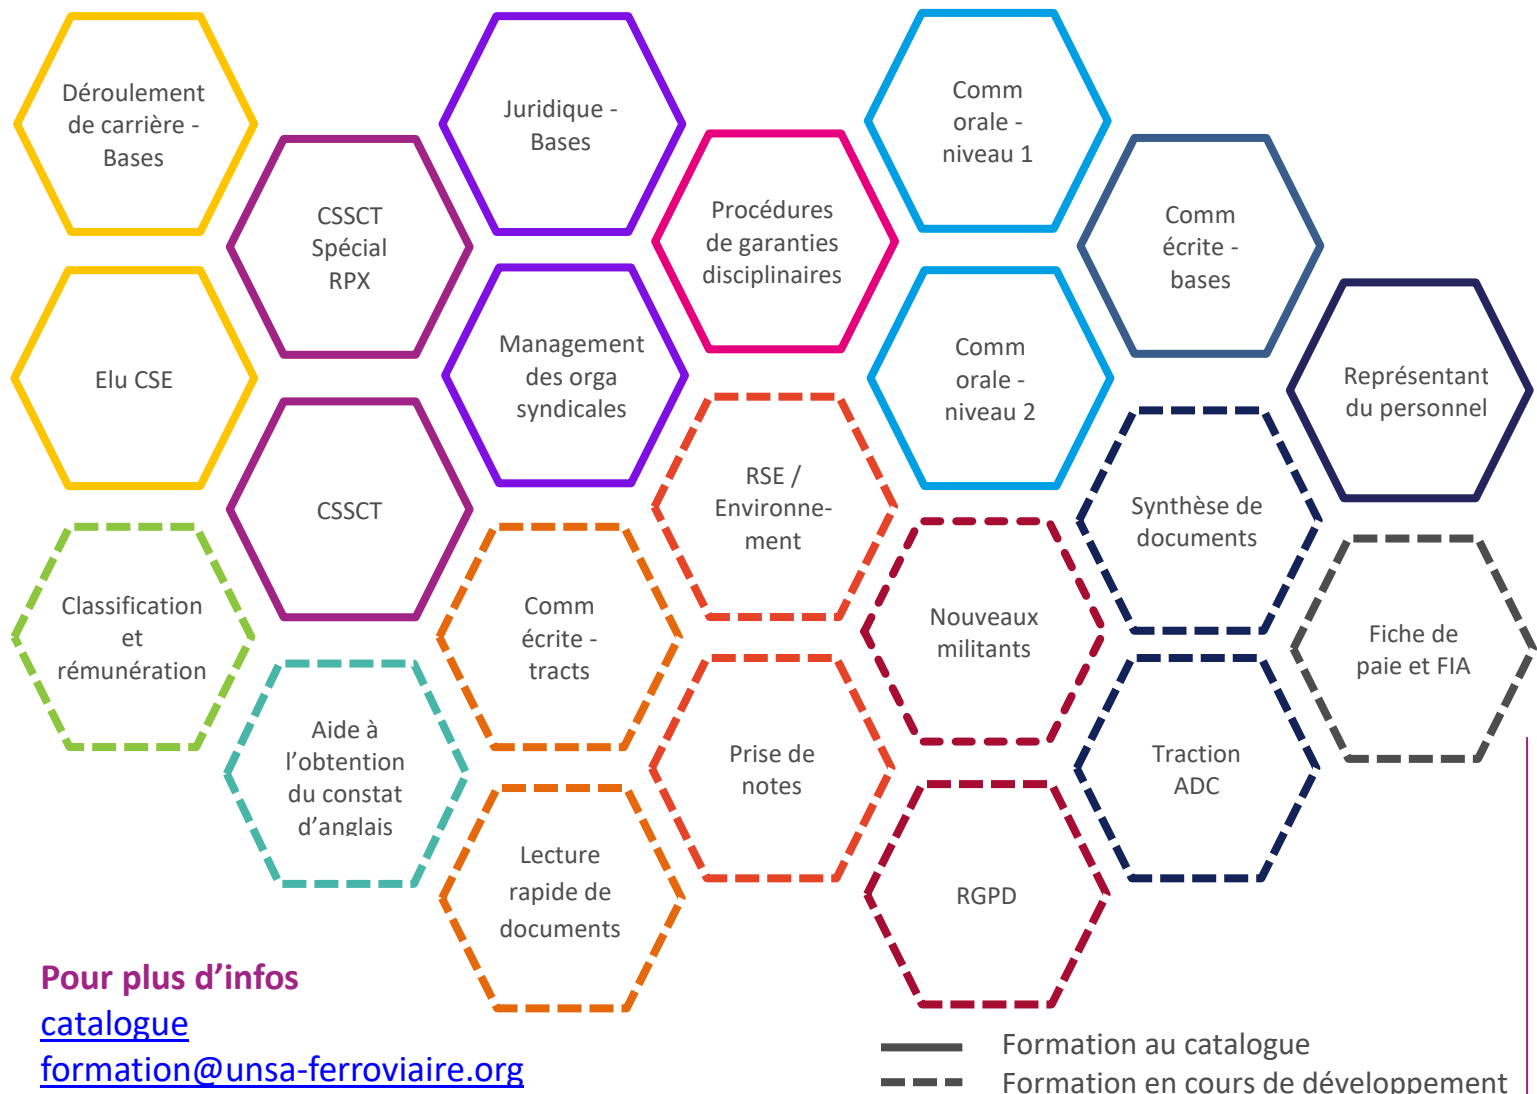

Flash info

09/06/2022

3/3

2 ans déjà !

Les Formations

S'appuyant sur un haut niveau d'expertise dans la structure et dans l'entreprise, le Centre de formation travaille sans relâche au lancement de nouvelles formations sur des thématiques variées.

Sans ordre de priorité, voici une liste non exhaustive des formations au catalogue et des sujets en cours de développement.

Pour plus d'infos

[catalogue](#)

formation@unsa-ferroviaire.org