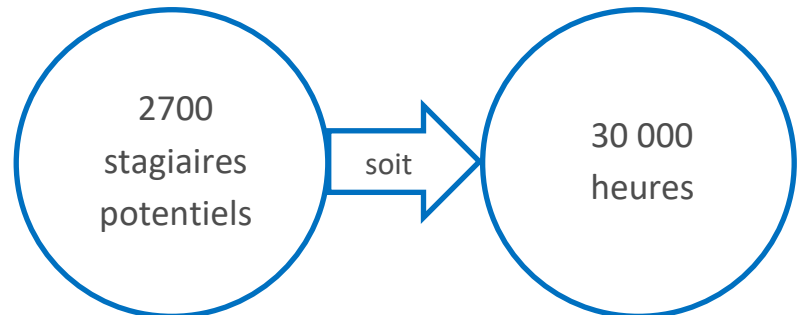

Flash info

09/06/2022

2/3

2 ans déjà !

Les stagiaires

La certification Qualiopi est l'aboutissement d'une démarche collaborative qui permet d'accueillir n'importe quel salarié d'une entreprise ferroviaire ou non en formation.

Le CPF des stagiaires peut donc être mobilisé.

⇒ Cela constitue un **potentiel de développement conséquent** et un **outil de développement syndical avéré**.

Qualiopi
processus certifié

Une équipe à l'écoute, des outils de gestion adaptés

Le Centre de formation dispose d'une solide équipe administrative pour répondre aux questions à chaque stade de la formation (demande d'informations, inscription, facturation, suivi, ...), que ce soit aux OSA ou directement aux stagiaires.

Une gestion dématérialisée des formations a été mise en place via l'outil Dendreo. Un espace dédié et permanent permet à chaque stagiaire de retrouver tous les éléments le concernant.

⇒ **Personnalisation** et **suivi des activités** favorisent ainsi la mise en place de parcours sur-mesure.

Dendreo